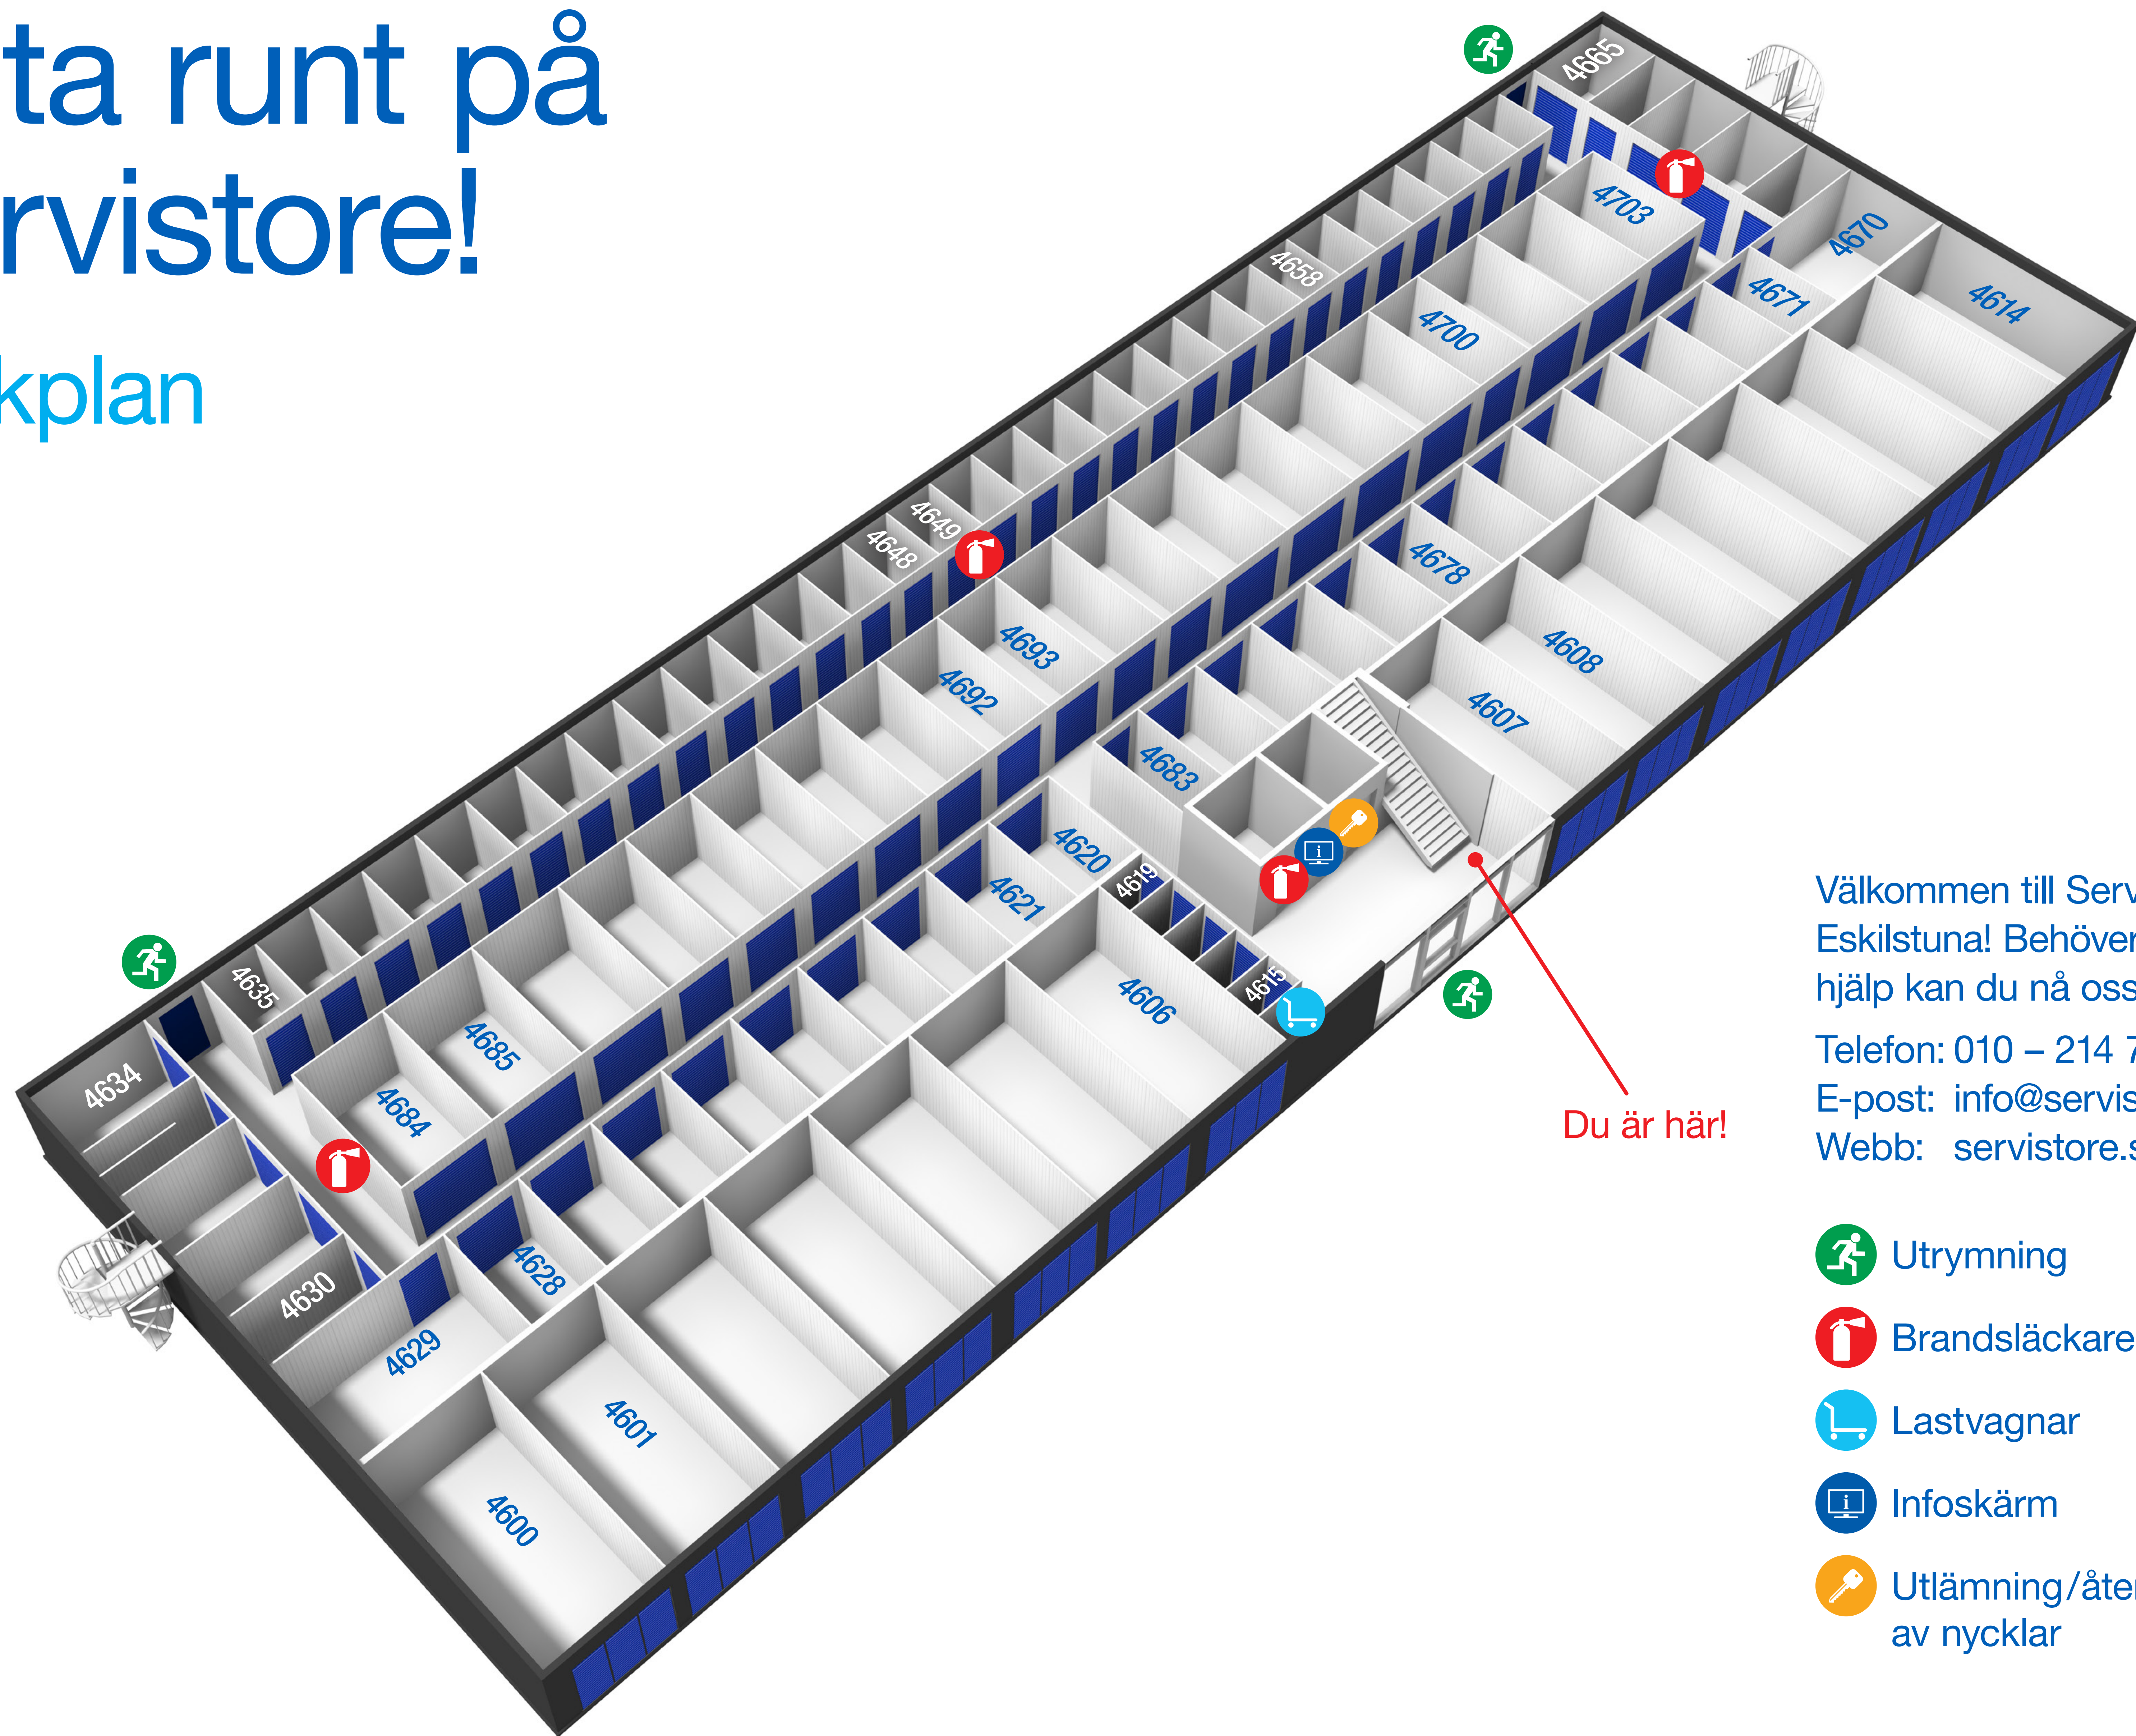

Hitta runt på Servistore!

Markplan

Välkommen till Servistore
Eskilstuna! Behöver du
hjälp kan du nå oss här:
Telefon: 010 – 214 78 00
E-post: info@servistore.se
Webb: servistore.se

Du är här!

-  Utrymning
-  Brandsläckare
-  Lastvagnar
-  Infoskärm
-  Utlämning/återlämning
av nycklar